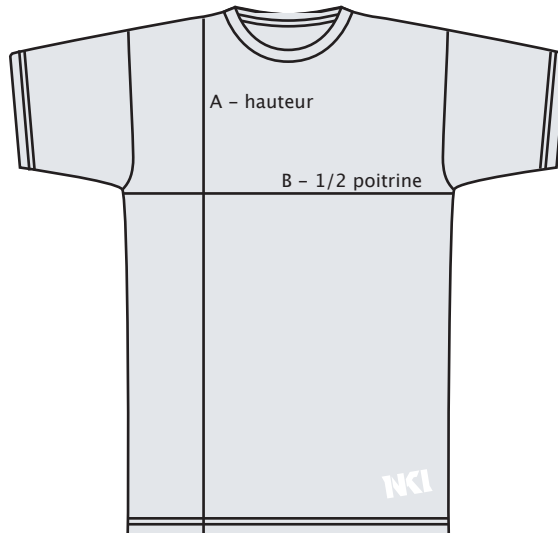

T-SHIRT - HOMME - MEN -							
		XS	S	M	L	XL	XXL
<b>A</b>	<b>Hauteur total</b>		27	28	30	31	31
<b>B</b>	<b>1/2 poitrine</b>		19	21	23	25	26

\* pouces / inches

BASEBALL TEE - HOMME - MEN -							
		XS	S	M	L	XL	XXL
<b>A</b>	<b>Hauteur total</b>		25	26	28	28.5	
<b>B</b>	<b>1/2 poitrine</b>		18.5	20.5	22.5	23.5	

\* pouces / inches

T-SHIRT - FEMME - WOMEN -							
		XS	S	M	L	XL	XXL
<b>A</b>	<b>Hauteur total</b>	24	24.5	25	26	27	
<b>B</b>	<b>1/2 poitrine</b>	16	17	17	19	20	

\* pouces / inches

V NECK - FEMME - WOMEN -							
		XS	S	M	L	XL	XXL
<b>A</b>	<b>Hauteur total</b>	27.5	28	28	29		
<b>B</b>	<b>1/2 poitrine</b>	14	15	16.5	17		

\* pouces / inches

TEE-ROBE - FEMME - WOMEN -							
		XS	S	M	L	XL	XXL
<b>A</b>	<b>Hauteur taille</b>	25	25	25	26		
<b>B</b>	<b>1/2 poitrine</b>	34	34	35	35		
<b>C</b>	<b>Hauteur total</b>	16	17	18	19		

\* pouces / inches

LEEVE - FEMME - WOMEN -							
		XS	S	M	L	XL	XXL
<b>A</b>	<b>Hauteur total</b>	24	24.5	25	25	25	
<b>B</b>	<b>1/2 poitrine</b>	16	17	18	19	20	

\* pouces / inches

CHEMISE / SHIRT - FEMME - WOMEN -							
		XS	S	M	L	XL	XXL
<b>A</b>	<b>Hauteur total</b>	25	25	25	26.5		
<b>B</b>	<b>1/2 poitrine</b>	17	18	19	20		
<b>C</b>	<b>manche/sleeve</b>	24	24	24	25		