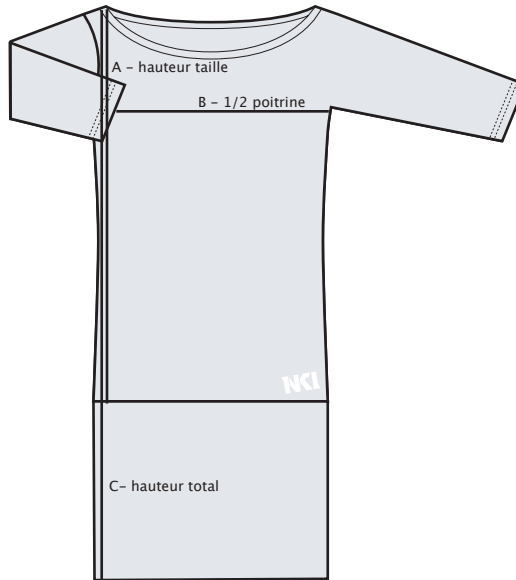

T-SHIRT - HOMME - MEN -							
		XS	S	M	L	XL	XXL
<b>A</b>	<b>Hauteur total</b>		27	28	30	31	31
<b>B</b>	<b>1/2 poitrine</b>		19	21	23	25	26

\* pouces / inches

BASEBALL TEE - HOMME - MEN -							
		XS	S	M	L	XL	XXL
<b>A</b>	<b>Hauteur total</b>		25	26	28	28.5	
<b>B</b>	<b>1/2 poitrine</b>		18.5	20.5	22.5	23.5	

\* pouces / inches

T-SHIRT - FEMME - WOMEN -							
		XS	S	M	L	XL	XXL
<b>A</b>	<b>Hauteur total</b>	24	24.5	25	26	27	
<b>B</b>	<b>1/2 poitrine</b>	16	17	17	19	20	

\* pouces / inches

V NECK - FEMME - WOMEN -							
		XS	S	M	L	XL	XXL
<b>A</b>	<b>Hauteur total</b>	27.5	28	28	29		
<b>B</b>	<b>1/2 poitrine</b>	14	15	16.5	17		

\* pouces / inches

TEE-ROBE - FEMME - WOMEN -							
		XS	S	M	L	XL	XXL
<b>A</b>	<b>Hauteur taille</b>	25	25	25	26		
<b>B</b>	<b>1/2 poitrine</b>	34	34	35	35		
<b>C</b>	<b>Hauteur total</b>	16	17	18	19		

\* pouces / inches

LEEVE - FEMME - WOMEN -							
		XS	S	M	L	XL	XXL
<b>A</b>	<b>Hauteur total</b>	24	24.5	25	25	25	
<b>B</b>	<b>1/2 poitrine</b>	16	17	18	19	20	

\* pouces / inches

CHEMISE / SHIRT - FEMME - WOMEN -							
		XS	S	M	L	XL	XXL
<b>A</b>	<b>Hauteur total</b>	25	25	25	26.5		
<b>B</b>	<b>1/2 poitrine</b>	17	18	19	20		
<b>C</b>	<b>manche/sleeve</b>	24	24	24	25		