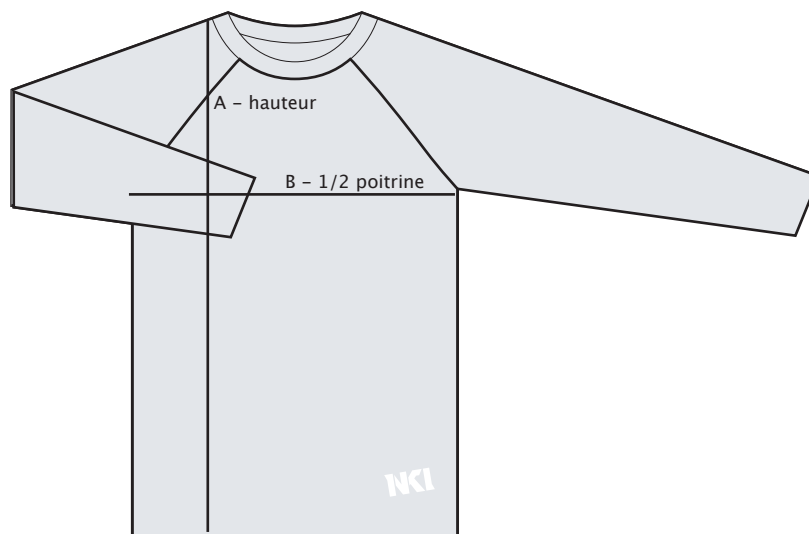

T-SHIRT - HOMME - MEN -							
		XS	S	M	L	XL	XXL
<b>A</b>	<b>Hauteur total</b>		27	28	30	31	31
<b>B</b>	<b>1/2 poitrine</b>		19	21	23	25	26

\* pouces / inches

BASEBALL TEE - HOMME - MEN -							
		XS	S	M	L	XL	XXL
<b>A</b>	<b>Hauteur total</b>		25	26	28	28.5	
<b>B</b>	<b>1/2 poitrine</b>		18.5	20.5	22.5	23.5	

\* pouces / inches

T-SHIRT - FEMME - WOMEN -							
		XS	S	M	L	XL	XXL
<b>A</b>	<b>Hauteur total</b>	24	24.5	25	26	27	
<b>B</b>	<b>1/2 poitrine</b>	16	17	17	19	20	

\* pouces / inches

V NECK - FEMME - WOMEN -							
		XS	S	M	L	XL	XXL
<b>A</b>	<b>Hauteur total</b>	27.5	28	28	29		
<b>B</b>	<b>1/2 poitrine</b>	14	15	16.5	17		

\* pouces / inches

TEE-ROBE - FEMME - WOMEN -							
		XS	S	M	L	XL	XXL
<b>A</b>	<b>Hauteur taille</b>	25	25	25	26		
<b>B</b>	<b>1/2 poitrine</b>	34	34	35	35		
<b>C</b>	<b>Hauteur total</b>	16	17	18	19		