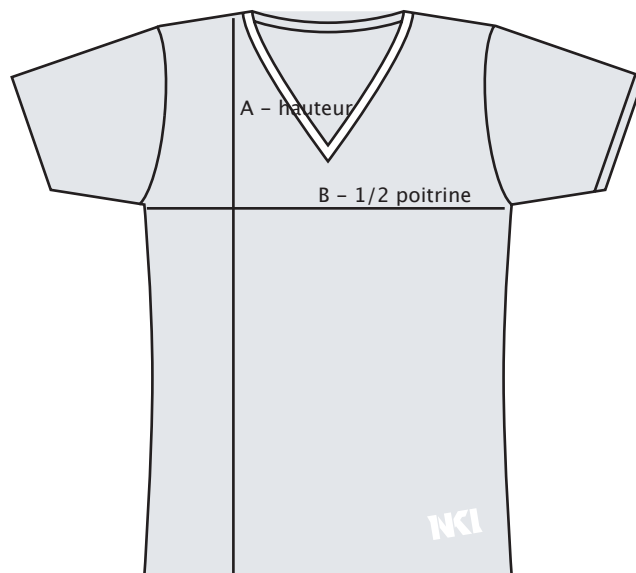

T-SHIRT - HOMME - MEN -							
		XS	S	M	L	XL	XXL
<b>A</b>	<b>Hauteur total</b>		27	28	30	31	31
<b>B</b>	<b>1/2 poitrine</b>		19	21	23	25	26

\* pouces / inches

BASEBALL TEE - HOMME - MEN -							
		XS	S	M	L	XL	XXL
<b>A</b>	<b>Hauteur total</b>		25	26	28	28.5	
<b>B</b>	<b>1/2 poitrine</b>		18.5	20.5	22.5	23.5	

\* pouces / inches

T-SHIRT - FEMME - WOMEN -							
		XS	S	M	L	XL	XXL
<b>A</b>	<b>Hauteur total</b>	24	24.5	25	26	27	
<b>B</b>	<b>1/2 poitrine</b>	16	17	17	19	20	

\* pouces / inches

V NECK - FEMME - WOMEN -							
		XS	S	M	L	XL	XXL
<b>A</b>	<b>Hauteur total</b>	27.5	28	28	29		
<b>B</b>	<b>1/2 poitrine</b>	14	15	16.5	17		

\* pouces / inches

TEE-ROBE - FEMME - WOMEN -							
		XS	S	M	L	XL	XXL
<b>A</b>	<b>Hauteur taille</b>	25	25	25	26		
<b>B</b>	<b>1/2 poitrine</b>	34	34	35	35		
<b>C</b>	<b>Hauteur total</b>	16	17	18	19		

\* pouces / inches

LEEVE - FEMME - WOMEN -							
		XS	S	M	L	XL	XXL
<b>A</b>	<b>Hauteur total</b>	24	24.5	25	25	25	
<b>B</b>	<b>1/2 poitrine</b>	16	17	18	19	20	

\* pouces / inches

CHEMISE / SHIRT - FEMME - WOMEN -							
		XS	S	M	L	XL	XXL
<b>A</b>	<b>Hauteur total</b>	25	25	25	26.5		
<b>B</b>	<b>1/2 poitrine</b>	17	18	19	20		
<b>C</b>	<b>manche/sleeve</b>	24	24	24	25		