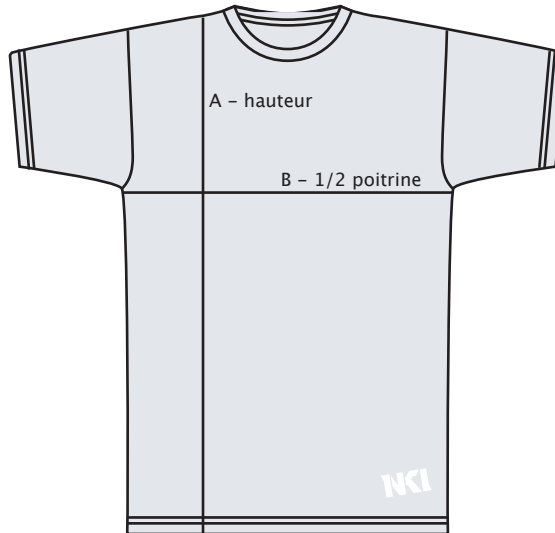

T-SHIRT - HOMME - MEN -							
		XS	S	M	L	XL	XXL
<b>A</b>	<b>Hauteur total</b>		27	28	30	31	31
<b>B</b>	<b>1/2 poitrine</b>		19	21	23	25	26

\* pouces / inches

BASEBALL TEE - HOMME - MEN -							
		XS	S	M	L	XL	XXL
<b>A</b>	<b>Hauteur total</b>		25	26	28	28.5	
<b>B</b>	<b>1/2 poitrine</b>		18.5	20.5	22.5	23.5	

\* pouces / inches

T-SHIRT - FEMME - WOMEN -							
		XS	S	M	L	XL	XXL
<b>A</b>	<b>Hauteur total</b>	24	24.5	25	26	27	
<b>B</b>	<b>1/2 poitrine</b>	16	17	17	19	20	

\* pouces / inches

V NECK - FEMME - WOMEN -							
		XS	S	M	L	XL	XXL
<b>A</b>	<b>Hauteur total</b>	27.5	28	28	29		
<b>B</b>	<b>1/2 poitrine</b>	14	15	16.5	17		

\* pouces / inches

TEE-ROBE - FEMME - WOMEN -							
		XS	S	M	L	XL	XXL
<b>A</b>	<b>Hauteur taille</b>	25	25	25	26		
<b>B</b>	<b>1/2 poitrine</b>	34	34	35	35		
<b>C</b>	<b>Hauteur total</b>	16	17	18	19		

\* pouces / inches

LEEVE - FEMME - WOMEN -							
		XS	S	M	L	XL	XXL
<b>A</b>	<b>Hauteur total</b>	24	24.5	25	25	25	
<b>B</b>	<b>1/2 poitrine</b>	16	17	18	19	20	

\* pouces / inches

CHEMISE / SHIRT - FEMME - WOMEN -							
		XS	S	M	L	XL	XXL
<b>A</b>	<b>Hauteur total</b>	25	25	25	26.5		
<b>B</b>	<b>1/2 poitrine</b>	17	18	19	20		
<b>C</b>	<b>manche/sleeve</b>	24	24	24	25		